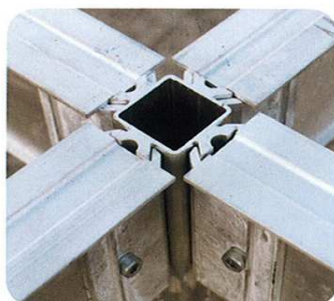

# PALCOS Y ESCENARIOS

**Palcos y escenarios en aluminio**  
Modular aluminium stages and stand

**ARTÍCULO BAJO PEDIDO**  
Item by request

Cómoda escalera de acceso  
Comfortable access stair

**Rápido de montar, ligero y súper resistente**  
Fast to mount, light and super resistant

Pie regulable.  
Adjustable foot.

Pie universal con 4 enganches.  
Universal pole with 4 links.

Sistema de fijación rápido  
Dovetail fixing jaw.

Base de alta resistencia.  
High-resistant base beam.

Estrutture per el uso en espacios púbclicos al aire libre.  
For special use in maintenance of public outdoor areas.