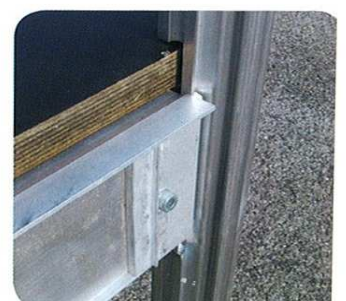

# PALCOS Y ESCENARIOS

**Palcos y escenarios en aluminio**  
Modular aluminium stages and stand

**ARTÍCULO BAJO PEDIDO**  
Item by request

Cómoda escalera de acceso  
Comfortable access stair

**Rápido de montar, ligero y súper resistente**  
Fast to mount, light and super resistant

Pie regulable.  
Adjustable foot.

Pie universal con 4 enganches.  
Universal pole with 4 links.

Sistema de fijación rápido  
Dovetail fixing jaw.

Base de alta resistencia.  
High-resistant base beam.

Estrutture per el uso en espacios púbclicos al aire libre.  
For special use in maintenance of public outdoor areas.