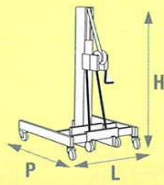

HWC

Altura máxima 2,30 m. / carga max. 100 Kg. Max.
height 2.30 m / Capacity 100 kg.

ARTÍCULO
BAJO PEDIDO
Item by
request

POSICIÓN 1 / POSITION 1
Max 100 Kg / H. Max 165 cm.
POSICIÓN 2 / POSITION 2
Max 50 Kg / H. Max 230 cm.

Mínima
complicación.
Minimum
overall
dimensions.

HW Elevador cerrado
HW Sollevatutto closed

HW Elevador abierto
HW Sollevatutto open

Artículo Item	L.	H.	P.	L.	H.	P.	H. MAX	MAX Kg	MAX Kg
HW 270 S	mt. 0,45	mt. 1,78	mt. 0,63	mt. 0,96	mt. 1,82	mt. 1,15	mt. 2,70	200	55
HW 270 BIG	mt. 0,45	mt. 1,78	mt. 0,63	mt. 0,96	mt. 1,82	mt. 1,15	mt. 2,70	300	72
HW 415 S	mt. 0,45	mt. 1,78	mt. 0,63	mt. 0,96	mt. 1,82	mt. 1,15	mt. 4,15	150	63
HW 415 BIG	mt. 0,45	mt. 1,78	mt. 0,63	mt. 0,96	mt. 1,82	mt. 1,15	mt. 4,15	250	86
HW 550 S	mt. 0,45	mt. 1,78	mt. 0,63	mt. 1,31	mt. 1,82	mt. 1,52	mt. 5,50	100	74
HW 550 BIG	mt. 0,45	mt. 1,78	mt. 0,63	mt. 1,31	mt. 1,82	mt. 1,52	mt. 5,50	200	103
HW C230	mt. 0,42	mt. 1,10	mt. 0,59	mt. 0,90	mt. 1,10	mt. 0,59	mt. 1,65/2,30	100/50	35.5