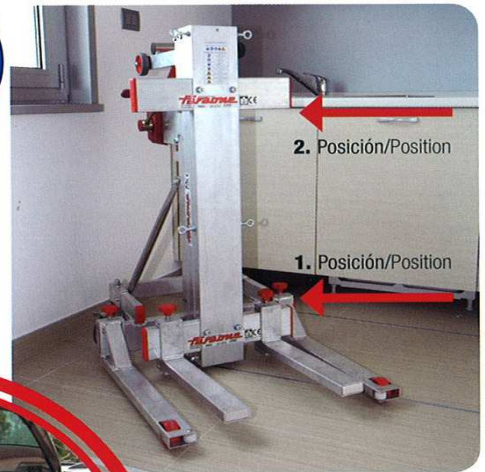

HWC

Altura máxima 2,30 m. / carga max. 100 Kg. Max.
height 2.30 m / Capacity 100 kg.

ARTÍCULO
BAJO PEDIDO
Item by
request

POSICIÓN 1 / POSITION 1
Max 100 Kg / H. Max 165 cm.
POSICIÓN 2 / POSITION 2
Max 50 Kg / H. Max 230 cm.

Mínima
complicación.
Minimum
overall
dimensions.

HW Elevador cerrado
HW Sollevatutto closed

HW Elevador abierto
HW Sollevatutto open

Artículo Item	L.	H.	P.	L.	H.	P.	H. MAX	MAX Kg	MAX Kg
HW 270 S	mt. 0,45	mt. 1,78	mt. 0,63	mt. 0,96	mt. 1,82	mt. 1,15	mt. 2,70	200	55
HW 270 BIG	mt. 0,45	mt. 1,78	mt. 0,63	mt. 0,96	mt. 1,82	mt. 1,15	mt. 2,70	300	72
HW 415 S	mt. 0,45	mt. 1,78	mt. 0,63	mt. 0,96	mt. 1,82	mt. 1,15	mt. 4,15	150	63
HW 415 BIG	mt. 0,45	mt. 1,78	mt. 0,63	mt. 0,96	mt. 1,82	mt. 1,15	mt. 4,15	250	86
HW 550 S	mt. 0,45	mt. 1,78	mt. 0,63	mt. 1,31	mt. 1,82	mt. 1,52	mt. 5,50	100	74
HW 550 BIG	mt. 0,45	mt. 1,78	mt. 0,63	mt. 1,31	mt. 1,82	mt. 1,52	mt. 5,50	200	103
HW C230	mt. 0,42	mt. 1,10	mt. 0,59	mt. 0,90	mt. 1,10	mt. 0,59	mt. 1,65/2,30	100/50	35.5

HW Sollevatutto (general-purpose lift) **guarantees improved safety** when installing, moving, loading or unloading glass sheets, canopies, large panes or fixtures.