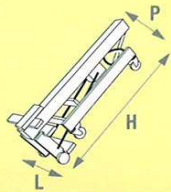

HWC

Altura máxima 2,30 m. / carga max. 100 Kg. Max.
height 2.30 m / Capacity 100 kg.

ARTÍCULO
BAJO PEDIDO
Item by
request

POSICIÓN 1 / POSITION 1
Max 100 Kg / H. Max 165 cm.
POSICIÓN 2 / POSITION 2
Max 50 Kg / H. Max 230 cm.

Mínima
complicación.
Minimum
overall
dimensions.

HW Elevador cerrado
HW Sollevatutto closed

HW Elevador abierto
HW Sollevatutto open

Artículo Item	L.	H.	P.	L.	H.	P.	H. MAX	MAX Kg	MAX Kg
HW 270 S	mt. 0,45	mt. 1,78	mt. 0,63	mt. 0,96	mt. 1,82	mt. 1,15	mt. 2,70	200	55
HW 270 BIG	mt. 0,45	mt. 1,78	mt. 0,63	mt. 0,96	mt. 1,82	mt. 1,15	mt. 2,70	300	72
HW 415 S	mt. 0,45	mt. 1,78	mt. 0,63	mt. 0,96	mt. 1,82	mt. 1,15	mt. 4,15	150	63
HW 415 BIG	mt. 0,45	mt. 1,78	mt. 0,63	mt. 0,96	mt. 1,82	mt. 1,15	mt. 4,15	250	86
HW 550 S	mt. 0,45	mt. 1,78	mt. 0,63	mt. 1,31	mt. 1,82	mt. 1,52	mt. 5,50	100	74
HW 550 BIG	mt. 0,45	mt. 1,78	mt. 0,63	mt. 1,31	mt. 1,82	mt. 1,52	mt. 5,50	200	103
HW C230	mt. 0,42	mt. 1,10	mt. 0,59	mt. 0,90	mt. 1,10	mt. 0,59	mt. 1,65/2,30	100/50	35.5