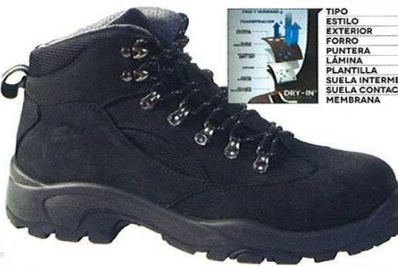

NOVEDAD
REF. B001 S3 SRC HRC
TALLAS 38-47

ELIOS

TIPO	BOTA
ESTILO	TREKKING
EXTERIOR	NOBUCK + NYLON
FORRO	MESH
PUNTERA	SINTÉTICA T-LITE
LÁMINA	SINTÉTICA SAFEFLEX®
PLANTILLA	P.U. AIRBAG
SUELA INTERMEDIA	POLIURETANO BAJA DENSIDAD
SUELA CONTACTO	GOMA
MEMBRANA	DRY-IN