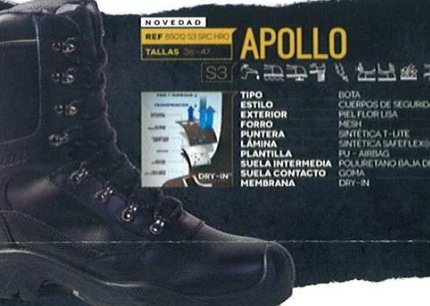

REF. P4675 S3 SRC
TALLAS 38-47

ULISSE

TIPO	ZAPATO
ESTILO	CASUAL
EXTERIOR	VELCRO HEROFUGA
FORRO	AIR MESH
PUNTERA	SINTÉTICA T-LITE
LÁMINA	SINTÉTICA SAFEFLEX®
PLANTILLA	EXTRA COMFORT
SUELA INTERMEDIA	POLIURETANO BAJA DENSIDAD
SUELA CONTACTO	POLIURETANO ALTA DENSIDAD

REF. MISSANO S1P SRC
TALLAS 38-47

MISSANO

TIPO	ZAPATO
ESTILO	DEPORTIVO
EXTERIOR	SERVAE GRUPO
FORRO	AIR MESH
PUNTERA	SINTÉTICA T-LITE
LÁMINA	SINTÉTICA SAFEFLEX®
PLANTILLA	EXTRA COMFORT
SUELA INTERMEDIA	POLIURETANO BAJA DENSIDAD
SUELA CONTACTO	GOMA

NOVEDAD
REF. B007 S3 SRC HRC
TALLAS 38-47

APOLLO

TIPO	BOTA
ESTILO	WORKER
EXTERIOR	CORPOS DE SEGURIDAD
FORRO	PIEL FLOR LISA
PUNTERA	MESH
LÁMINA	SINTÉTICA T-LITE
PLANTILLA	SINTÉTICA SAFEFLEX®
SUELA INTERMEDIA	POLIURETANO BAJA DENSIDAD
SUELA CONTACTO	GOMA