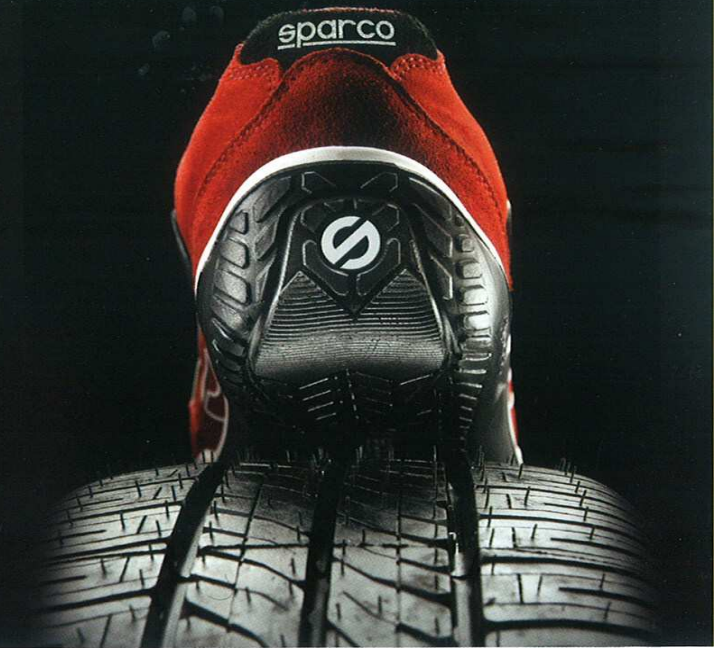

**sparco**

— TEAMWORK —

PERFORMANCE **4** US > SAFETY **2** YOU

**SPORT L** S1P

Deportivos en gama de colores: negro, rojo, gris y marrón. El más reconocido diseño Sparco en un deportivo de seguridad con máximo nivel de comodidad y transpirabilidad. Prestaciones S1P SRC.

**A1**

**SPORT L** O1

Calzado profesional línea ocupacional. SIN protecciones. Homologado como calzado para riesgos mínimos según CE EN 347.

**A6**

**SPORT L** S3

Deportivo en piel flor lisa impermeable de 1ª calidad. Suela deportiva SRC. El diseño clásico sport Sparco en nueva versión piel lisa. Prestaciones S3 SRC.

**A5**

**A3**

**SPORT H** S3

Botín sport en piel flor lisa negra o nobuk honey. Suela sport SRC, piel impermeable y prestaciones S3 SRC.

**A2**

**C1**

**TRACK H** S3

Botín nuevo diseño en S3 y con nueva suela extra Grip. Ideal para trabajos en todo tipo de terrenos. Disponible en rojo / negro en piel flor combianda con piel velour o azul / antracita en piel velour. Prestaciones S3 SRC.

## RALLYE L S1P

Revolucionario nuevo modelo Sport Rallye S1P. Combinaciones de color rojo o azul. Suela conducción y nivel de prestaciones S1P SRC.

**F1**

**F2**