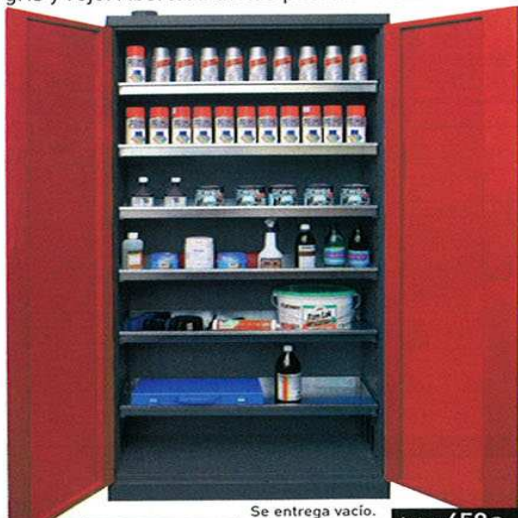

Se entrega con 5 accesorios.

Antes: 399€ Dto: 5%

379€

DEC7838-3
856001150

Modelo	DEC7838-3
Código	856001150
Longitud	780 mm
Anchura	380 mm
Altura	1.920 mm
Peso neto	84 kg

ACCESORIOS OPCIONALES

	Código	P.V.P.
- Cajón	856001152	46€
- Estante	856001155	45€

DEC9238

METALWORKS

Para almacenar con total seguridad productos inflamables o peligrosos. De construcción robusta de acero soldado. Con 6 cajones regulables, con capacidad de 30 kg. Cerradura de 2 puntos. Color martelé gris y rojo. Abertura de las puertas hasta 180°.

Se entrega vacío.

Antes: 459€ Dto: 5%

436€

DEC9238
856001130

Modelo	DEC9238
Código	856001130
Longitud	920 mm
Anchura	380 mm
Altura	1.920 mm

DEBK114D / DEBK48D

METALWORKS

Armario con estantes resistentes de acero y cubetas de polipropileno extraíbles. Con espacio para insertar una tarjeta en la parte delantera. **Cubetas incluidas.**